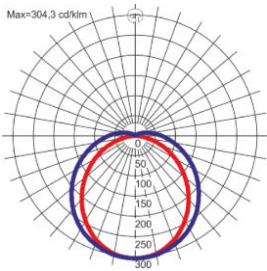

Date tehnice pentru produs: LIG100044B

PRIMOLUX LED 1235 38W 4050lm/840 3h M opal ECG IP44 white

Curba distributie lumina

Fișe tehnice

Lungime (mm)	1.235,00
Lățime netă (mm)	95,00
Înălțime (mm)	72,00
Masă netă (kg.)	3,20
Temperatura minimă a mediului ambiant (°C)	0
Temperatura maximă a mediului ambiant (°C)	30

Fișe tehnice - Continuare

Tip iluminare	downlight
Montaj	Montaj încastat în plafon
Culoare	alb
Material	PMMA opal tablă de oțel
Mască	opal
Balast	LED driver
Tensiune de alimentare AC (V)	220-240
Dulie lampă	LED Platine
Eficiență sistem (lm/W)	141
Putere (W)	34
Culoare lumină	neutral white
Temperatura culorii (K)	4000
Indice redare culoare	≥80
Lumeni (lm)	4800
Iluminat de siguranță	Emergency kit 3h
Flux luminos în mod urgență (lm)	370
Durată de viață	60.000h / L80 / B10
Dimabil	nu
Clasă de protecție	I
Grad de protecție	IP44
Rezistența la șoc	IK05
Surse de lumină incluse	da
Numbers of luminars per MCB B10	35
Numbers of luminars per MCB B16	56

Desen dimensional: PRIMOLUX LED 1235 38W 4050lm/840 3h M opal ECG IP44 white

Descriere

PRIMOLUX LED 1235 38W 4050lm/840 3h M opal ECG IP44 white

Cod comandă

LIG100044B