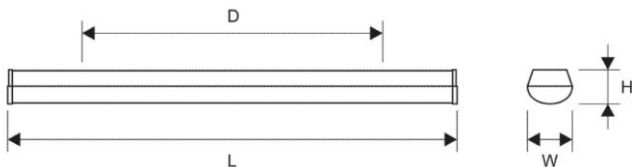

Date tehnice pentru produs: LIG100044B

PRIMOLUX LED 1235 38W 4050lm/840 3h M opal ECG IP44 white

Curba distributie lumina

Fișe tehnice

Lungime (mm)	1.235,00
Lățime netă (mm)	95,00
Înălțime (mm)	72,00
Masă netă (kg.)	3,20
Temperatura minimă a mediului ambiant (°C)	0
Temperatura maximă a mediului ambiant (°C)	30

Fișe tehnice - Continuare

Tip iluminare	downlight
Montaj	Montaj încastat în plafon
Culoare	alb
Material	PMMA opal tablă de oțel
Mască	opal
Balast	LED driver
Tensiune de alimentare AC (V)	220-240
Dulie lampă	LED Platine
Eficiență sistem (lm/W)	141
Putere (W)	34
Culoare lumină	neutral white
Temperatura culorii (K)	4000
Indice redare culoare	≥80
Lumeni (lm)	4800
Iluminat de siguranță	Emergency kit 3h
Flux luminos în mod urgență (lm)	370
Durată de viață	60.000h / L80 / B10
Dimabil	nu
Clasă de protecție	I
Grad de protecție	IP44
Rezistența la șoc	IK05
Surse de lumină incluse	da
Numbers of luminars per MCB B10	35
Numbers of luminars per MCB B16	56

Desen dimensional: PRIMOLUX LED 1235 38W 4050lm/840 3h M opal ECG IP44 white

Descriere

PRIMOLUX LED 1235 38W 4050lm/840 3h M opal ECG IP44 white

Cod comandă

LIG100044B